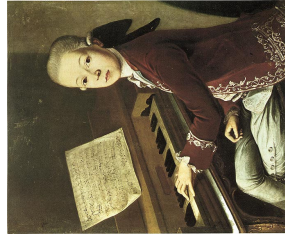

# ¿CÓMO ERA MOZART?

*Wolfgang era un niño alegre y feliz*

*Obedecía a su padre...*

*...era muy obediente y estaba lleno de buen humor.*

*Ya de mayor, era de baja estatura*

*Con la cabeza grande y una gran cabellera...*

*...que empolvaba todos los días.*

*Rebosaba energía y era muy trabajador*